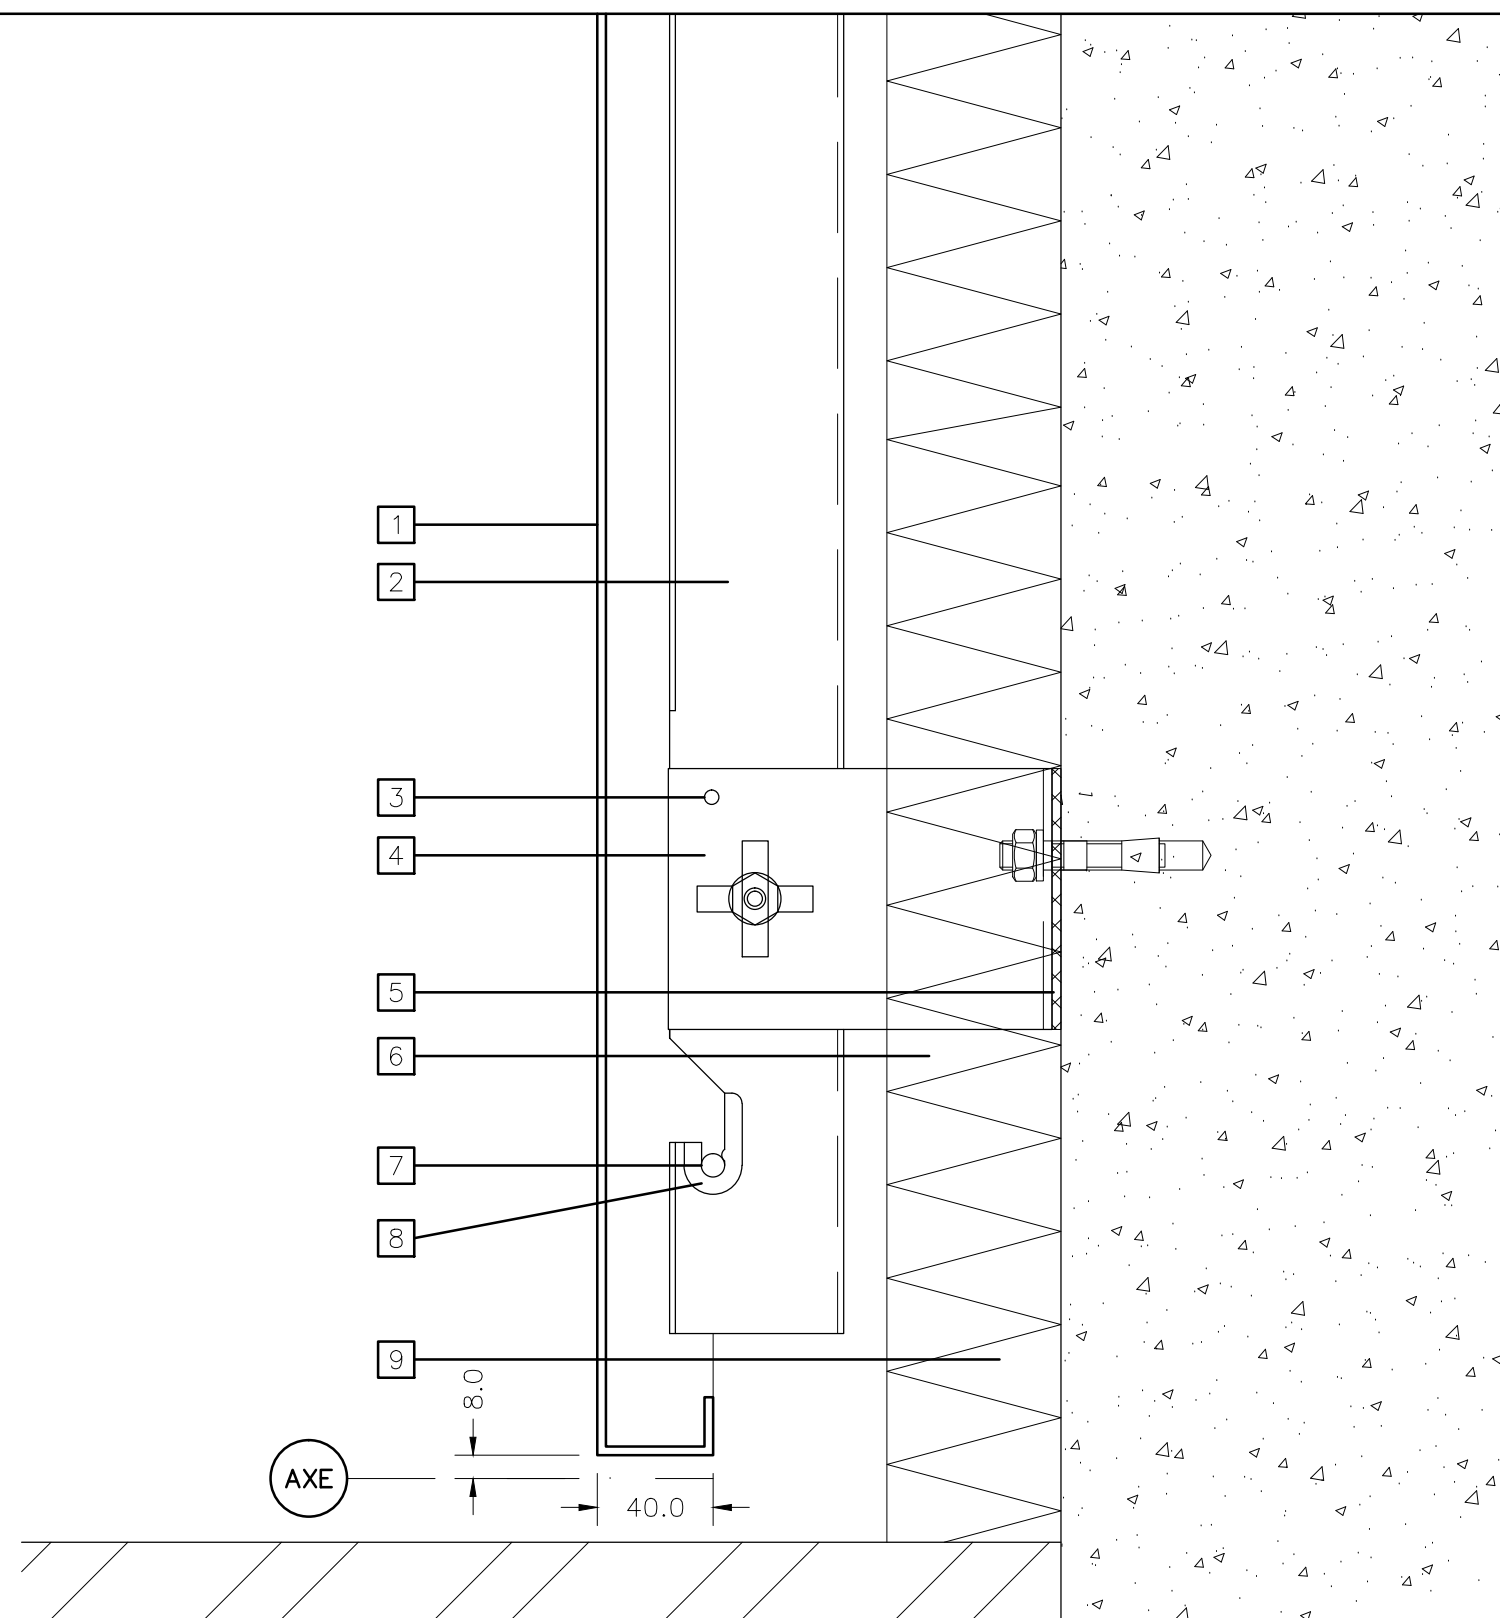

INDEX

finition côté inférieur type VII	
1	cassette façade alu Limeparts
2	profilé-U alu 2mm Limeparts
3	cheville de blocage Limeparts
4	étrier de suspension 3mm Limeparts
5	néoprène 3mm Limeparts
6	isolation Limeparts
7	goujon de suspension Limeparts
8	cavalier de suspension polyéthylène Limeparts
9	solin d'étanchéité non Limeparts