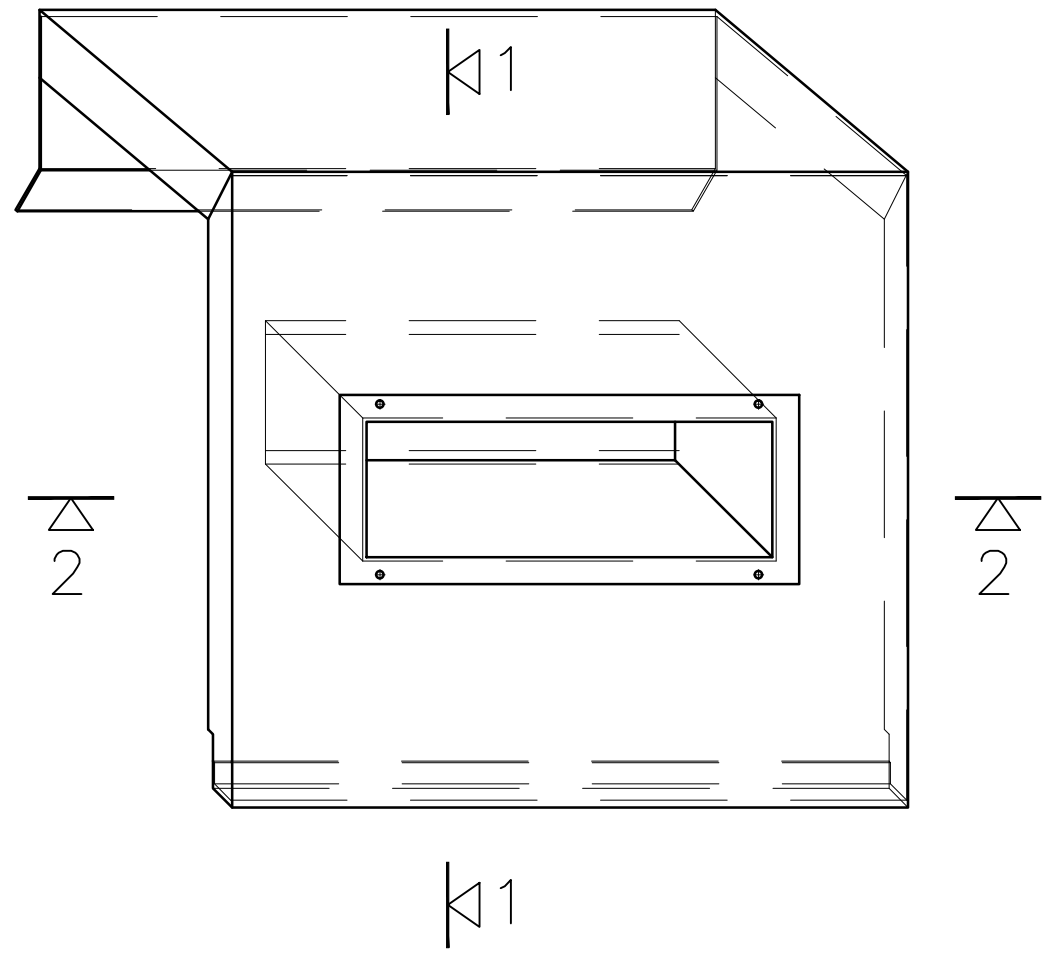

Doorsnede 1-1

Doorsnede 2-2

spuwer buitengevel type III