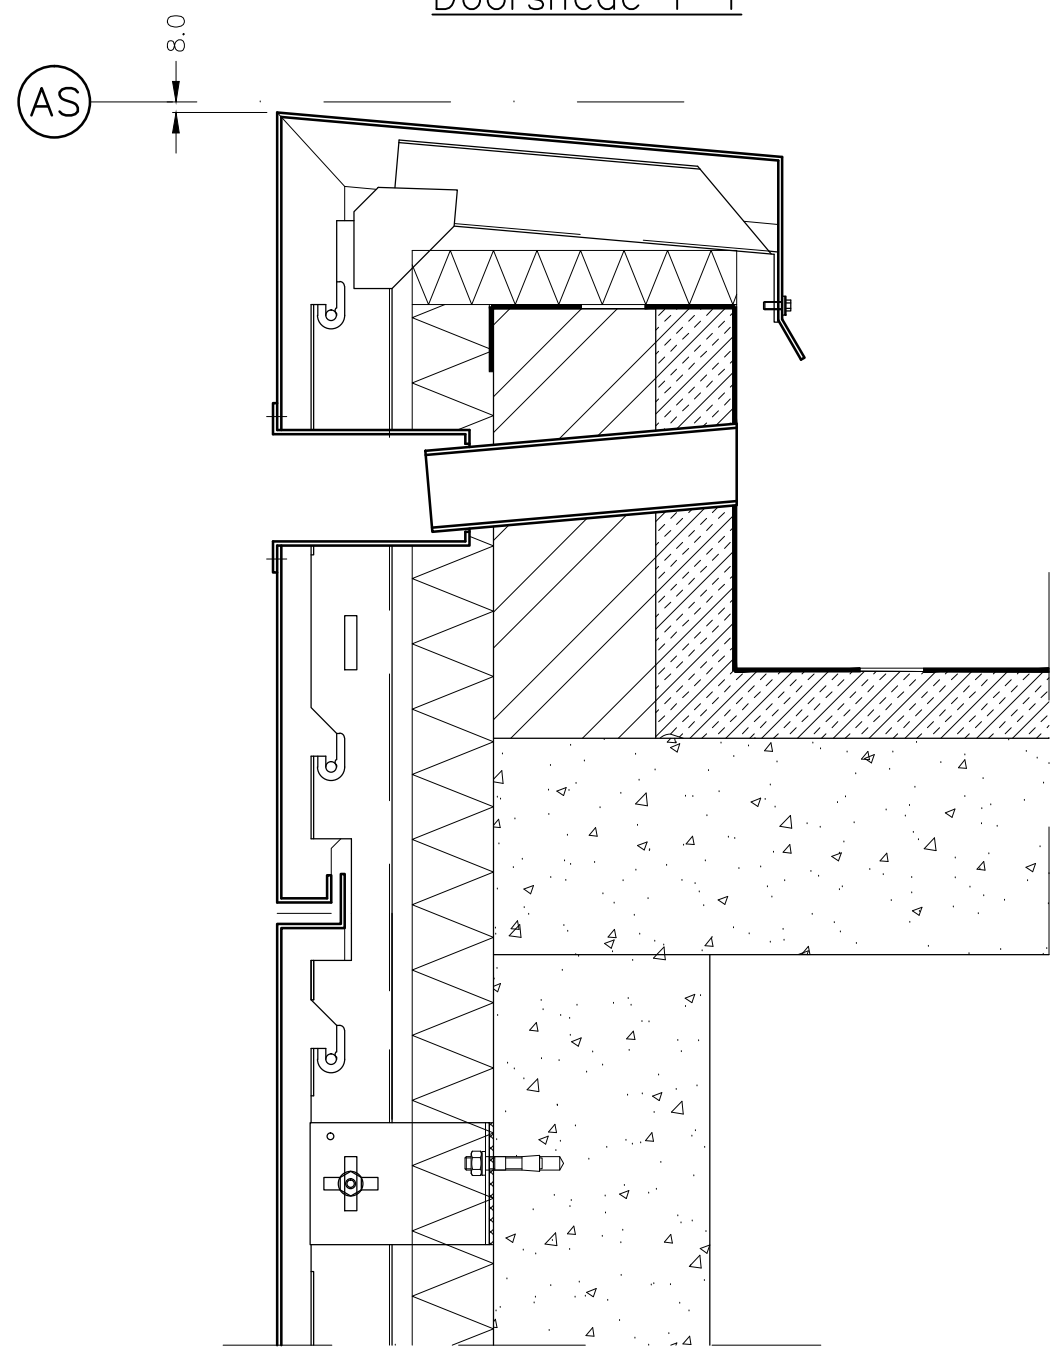

Doorsnede 1-1

Doorsnede 2-2

spuwer buitengevel type III