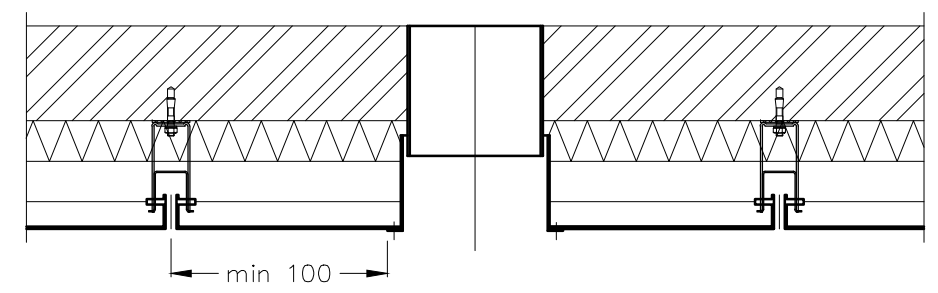

Doorsnede 1-1

Doorsnede 2-2

spuwer buitengevel type III