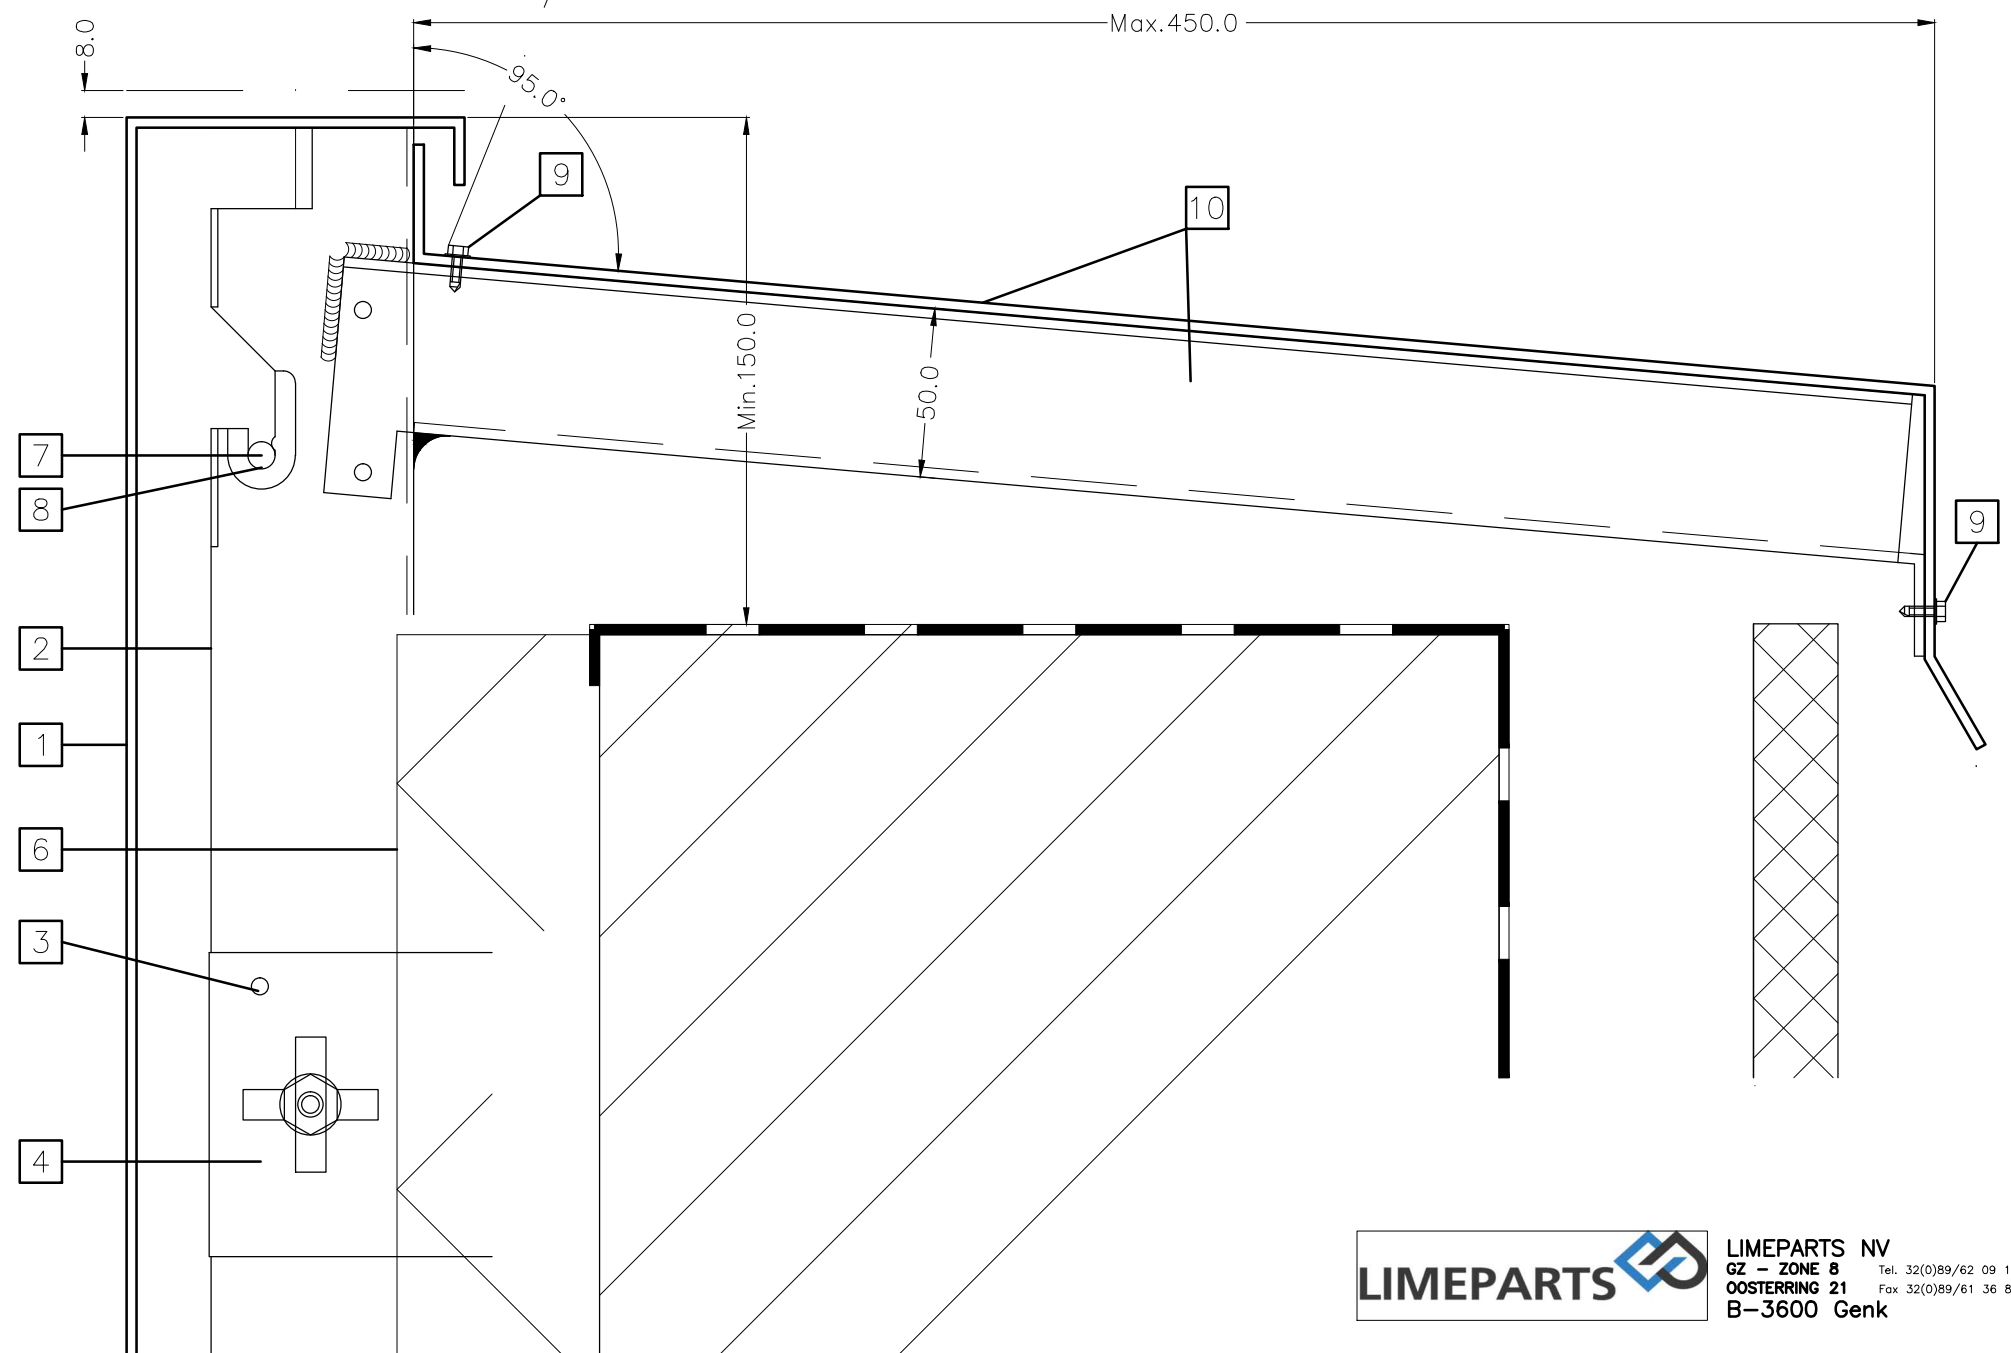

TOP ZICHT

ACHTERAANZICHT

INDEX

aanwerking dakrand met dakkap	
1	gevelcassette alu Limeparts
2	U-profiel alu 2mm Limeparts
3	borging Limeparts
4	ophangbeugel 3mm Limeparts
5	neoprene 3mm Limeparts
6	isolatie Limeparts
7	ophangpen Limeparts
8	ophangkunststof Limeparts
9	bevestiging Limeparts
10	Limeparts profiel