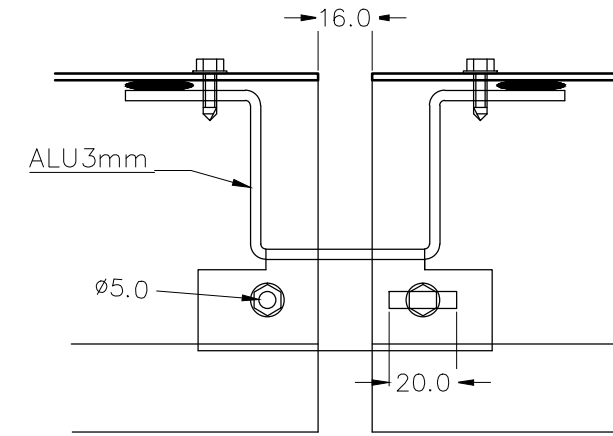

TOP ZICHT

ACHTERAANZICHT

INDEX

aanwerking dakrand met dakkap	
1	gevelcassette alu Limeparts
2	U-profiel alu 2mm Limeparts
3	borging Limeparts
4	ophangbeugel 3mm Limeparts
5	neoprene 3mm Limeparts
6	isolatie Limeparts
7	ophangpen Limeparts
8	ophangkunststof Limeparts
9	bevestiging Limeparts
10	Limeparts profiel