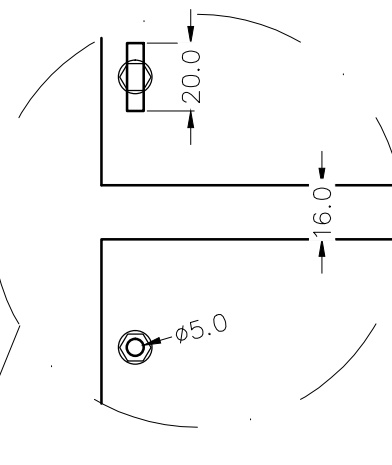

TOP ZICHT

ACHTERAANZICHT

INDEX

aanwerking dakrand met dakkap	
1	gevelcassette alu Limeparts
2	U-profiel alu 2mm Limeparts
3	borging Limeparts
4	ophangbeugel 3mm Limeparts
5	neoprene 3mm Limeparts
6	isolatie Limeparts
7	ophangpen Limeparts
8	ophangkunststof Limeparts
9	bevestiging Limeparts
10	Limeparts profiel