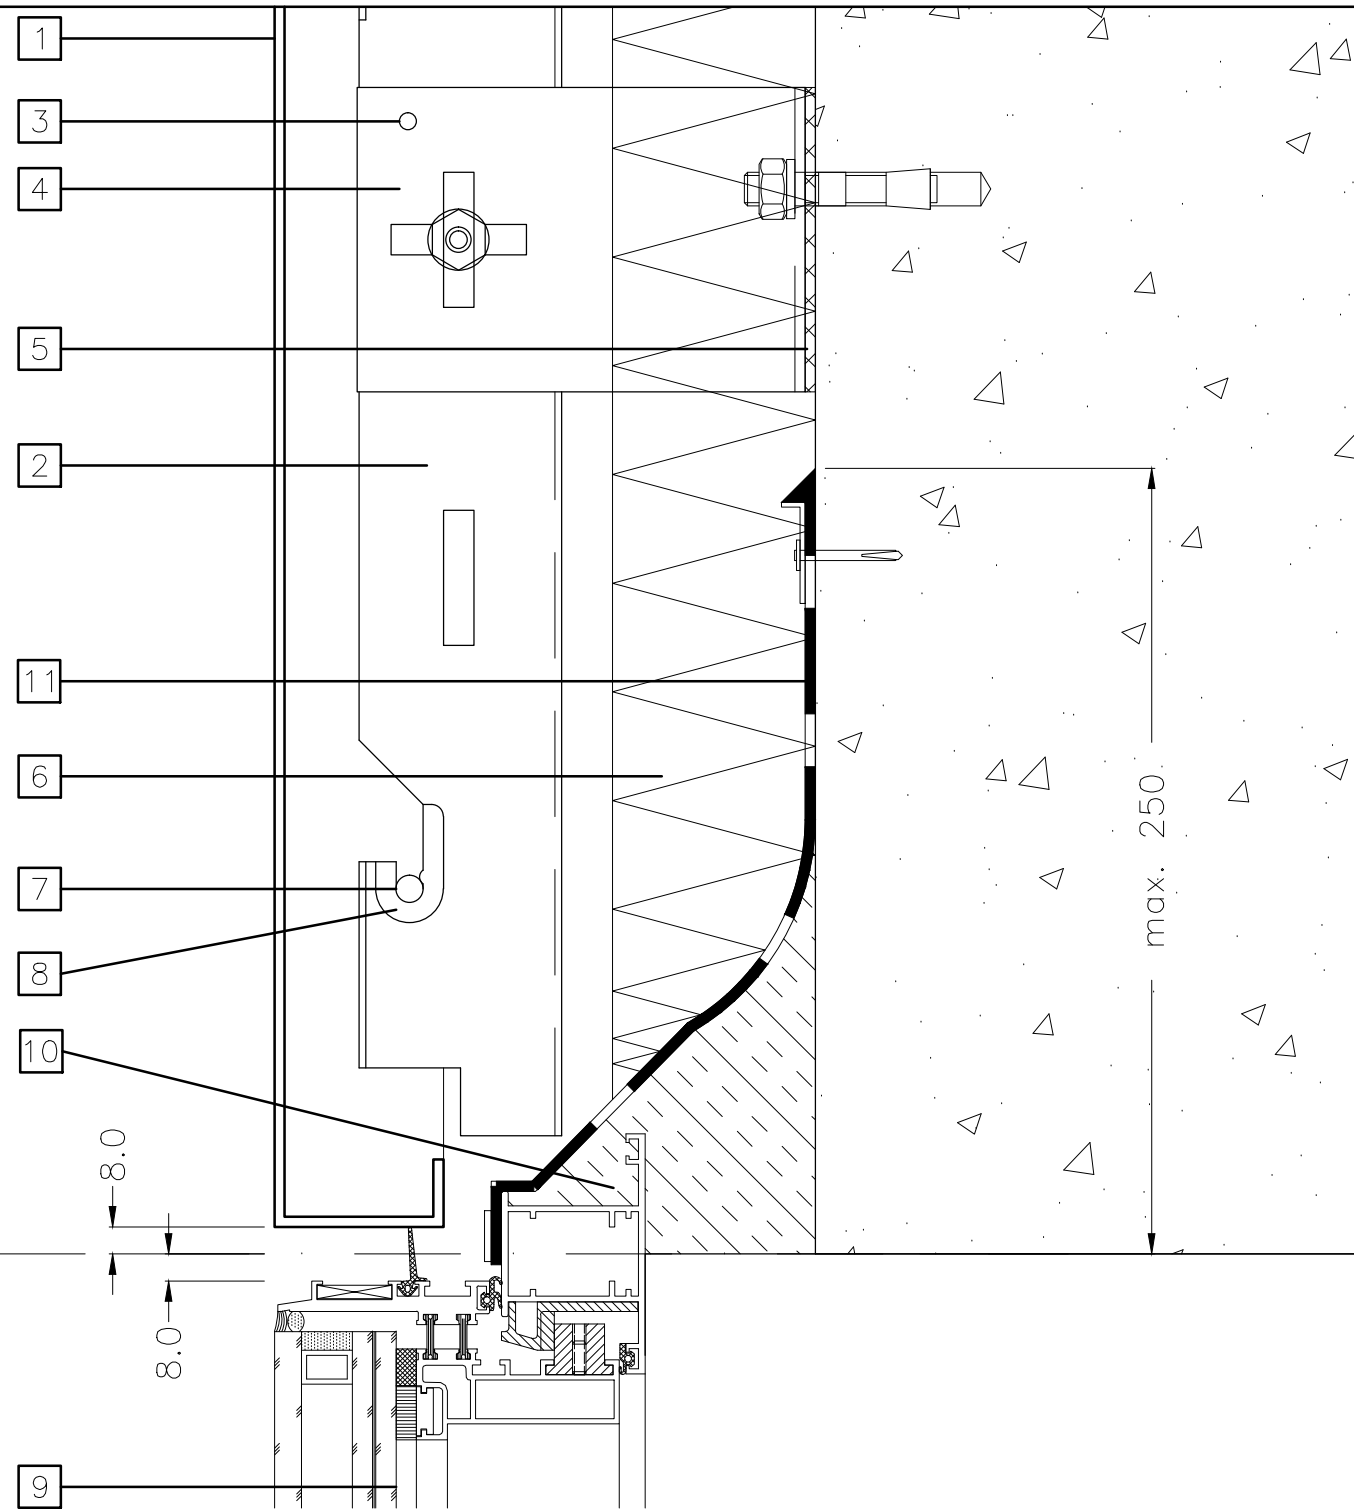

INDEX

vertikale raamaanwerking boven gestructureerd raam	
1	gevelcassette alu Limeparts
2	U-profiel alu 2mm Limeparts
3	borging Limeparts
4	ophangbeugel 3mm Limeparts
5	neoprene 3mm Limeparts
6	isolatie Limeparts
7	ophangpen Limeparts
8	ophangkunststof Limeparts
9	raamprofiel niet Limeparts
10	isolatie niet Limeparts
11	waterdichtingslab niet Limeparts

AS

LIMEPARTS NV
GZ - ZONE B Tel. 32(0)89/62 09 11
OOSTERING 21 Fax 32(0)89/61 36 88
B-3600 Genk